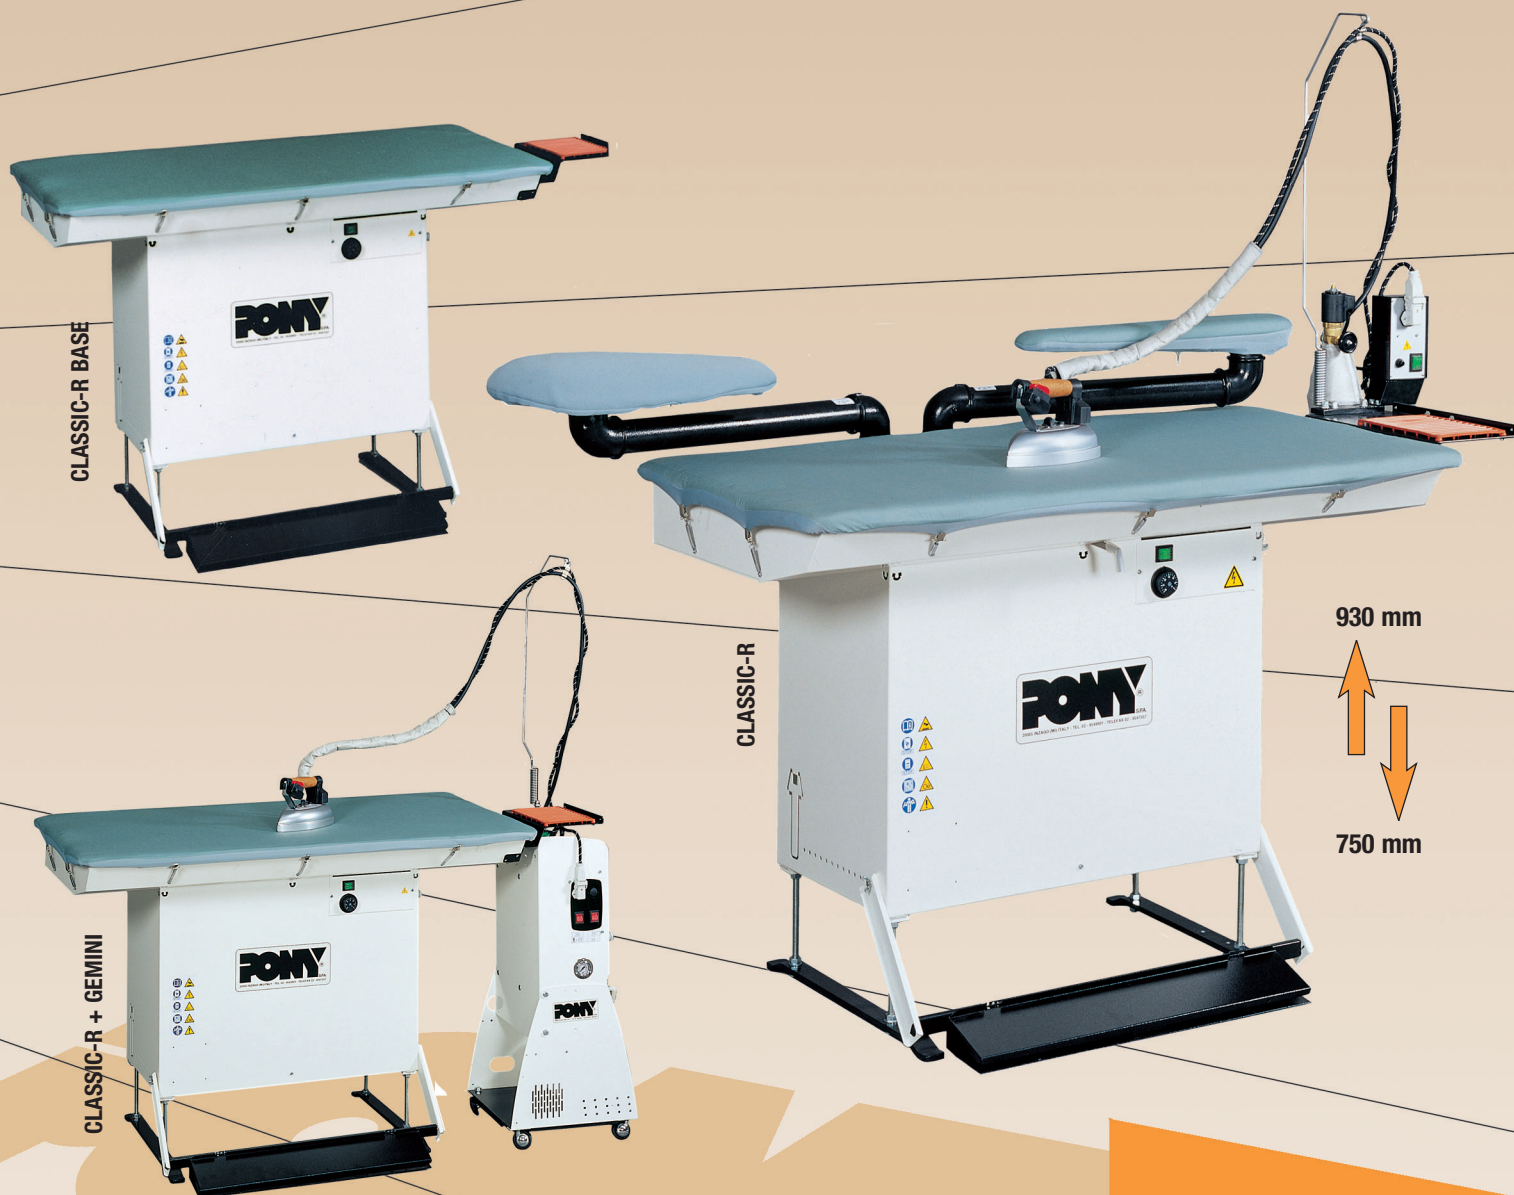

TAVOLA ASPIRANTE REGOLABILE IN ALTEZZA

Il nuovo modello di tavolo da stiro rettangolare PONY aspirante e riscaldato.

- Dimensione piano 1300 x 650 mm.
- Regolabile in altezza manualmente da 930 a 750 mm.
- Riscaldamento elettrico del piano, regolabile tramite termostato.
- Elevata potenza di aspirazione tramite aspiratore migliorato incorporato nella macchina, azionabile a pedale.

PONY[®]
S.P.A.

LA SCELTA CHE S'IMPONE SE VUOI LA QUALITÀ

CLASSIC -R MANUAL HEIGHT ADJUSTMENT

The new model of vacuum rectangular ironing table from PONY.

- Board size: 1300 x 650 mm.
- Manual height adjustment from 930 mm. to 750 mm.
- Electrically heated board controlled by thermostat.
- Very powerful vacuum with built-in vacuum unit operated by pedal.
- Possibility to install 2 arms with shapes.
- Manual vacuum deflection to the table or to the arm.

- Bügelfläche 1300 x 650 mm.
- Manuell Höhenverstellbar von 930 bis 750 mm.
- Bügelfläche elektrisch beheizt und durch Thermostat geregelt.
- Leistungsfähige Absaugung mittels überdimensionierter eingebauter Absaugung, durch Pedal bedienbar.
- Vorbereitet für die Anbringung von zwei Bügelarmhaltern für Bügelformen.
- Manuelle Absaugabweichvorrichtung, auf dem Tisch oder auf der Bügelform.

CLASSIC-R ALTURA REGULABLE

La nueva mesa de planchar rectangular PONY aspirante y con calentamiento eléctrico.

- Dimensiones plato 1300 x 650 mm.
- Altura regulable con las manos, de 930 a 750 mm.
- Calentamiento eléctrico del plato con regulación de la temperatura mediante termostato.
- Elevada potencia de aspiración mediante aspirador incorporado en la mesa accionable por medio del pedal.
- Posibilidad de instalar 2 brazos por formas.
- Desviación aspiración manual para el brazo o para la mesa.